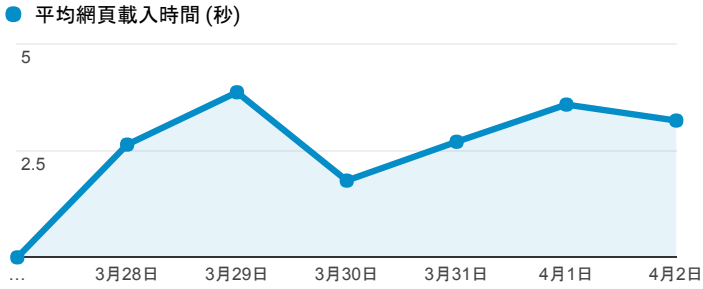

報表03_內容

2017年3月27日 - 2017年4月2日

所有使用者
100.00% 個工作階段

平均網頁載入時間 (秒)

平均網頁載入時間 (秒)和瀏覽量 (依網頁分組)

網頁	平均網頁載入時間 (秒)	瀏覽量
/index_detail_share.aspx?id=4836DDAB00854DEE	4.01	1
/index_detail_share.aspx?id=537C19E76E8126BF	3.57	93
/index_detail.cshtml?srv=3&pg=471	2.85	1
/	2.72	2,115
/index_detail.aspx?srv=3&category=17	2.39	31
/index_detail.aspx?srv=3&category=34	2.16	9
/index_detail.aspx?srv=2	0.93	37
/index.aspx	0.83	63
/index_detail.aspx?srv=3	0.76	213
/analytics_Summary.aspx	0.00	4

網頁載入平均需時 (秒) (依瀏覽器分組)

瀏覽器	平均網頁載入時間 (秒)
Safari	3.57
Chrome	2.88
Safari (in-app)	1.52
Internet Explorer	1.48

瀏覽量(依網頁分組)

造訪和新造訪率 (依關鍵字分組)

關鍵字	工作階段	% 新工作階段
(not provided)	536	80.22%
學習歷程	1	100.00%