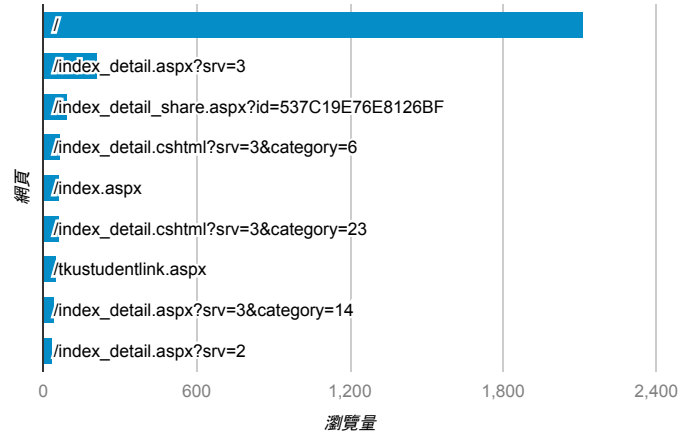

報表03_內容

2017年3月27日 - 2017年4月2日

所有使用者
100.00% 個工作階段

平均網頁載入時間 (秒)

平均網頁載入時間 (秒)和瀏覽量 (依網頁分組)

網頁	平均網頁載入時間 (秒)	瀏覽量
/index_detail_share.aspx?id=4836DDAB00854DEE	4.01	1
/index_detail_share.aspx?id=537C19E76E8126BF	3.57	93
/index_detail.cshtml?srv=3&pg=471	2.85	1
/	2.72	2,115
/index_detail.aspx?srv=3&category=17	2.39	31
/index_detail.aspx?srv=3&category=34	2.16	9
/index_detail.aspx?srv=2	0.93	37
/index.aspx	0.83	63
/index_detail.aspx?srv=3	0.76	213
/analytics_Summary.aspx	0.00	4

網頁載入平均需時 (秒) (依瀏覽器分組)

瀏覽器	平均網頁載入時間 (秒)
Safari	3.57
Chrome	2.88
Safari (in-app)	1.52
Internet Explorer	1.48

瀏覽量(依網頁分組)

造訪和新造訪率 (依關鍵字分組)

關鍵字	工作階段	% 新工作階段
(not provided)	536	80.22%
學習歷程	1	100.00%